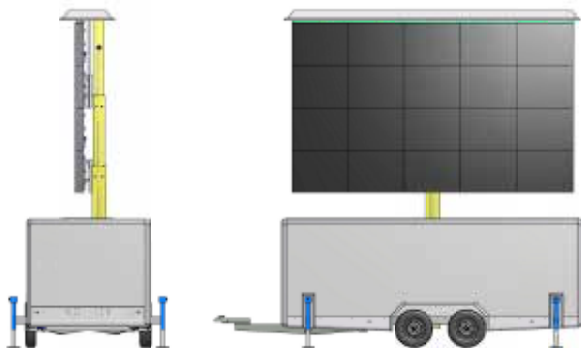

WOHIN SIE AUCH WOLLEN...

Unkomplizierter geht es nicht: Unsere mobilen LED-Trailer sind flexibel einsetzbar und in kürzester Zeit aufgebaut. Die herausfahrbare Videowand hat eine beeindruckende Bildfläche von nahezu 16m².

Im ausgefahrenen Zustand ist sie 360° schwenkbar und kann so nach Ihren Wünschen ausgerichtet werden. Die Bildunterkante liegt bei 280cm, also weit über den Köpfen der Zuschauer.

- Indoor und outdoor einsetzbar (IP65)
- Ca. 16m² Bildfläche (5080x3050mm)
- Bildformat 16:9
- 360° drehbar
- Bildunterkante bei 280cm
- In nur 15 min. einsetzbar
- Flexibel und kostengünstig

Angabe	Wert
Bildfläche	5080x3050mm
Bildformat	16:9
LED Produkt	Lighthouse R7
Pixelabstand	7mm
Helligkeit	5000nits
Betriebstemperatur	-20°C~+50°C
Winkeleinstellungen	360°
Bildunterkante	280cm
Schutz-Klassifizierung	IP65